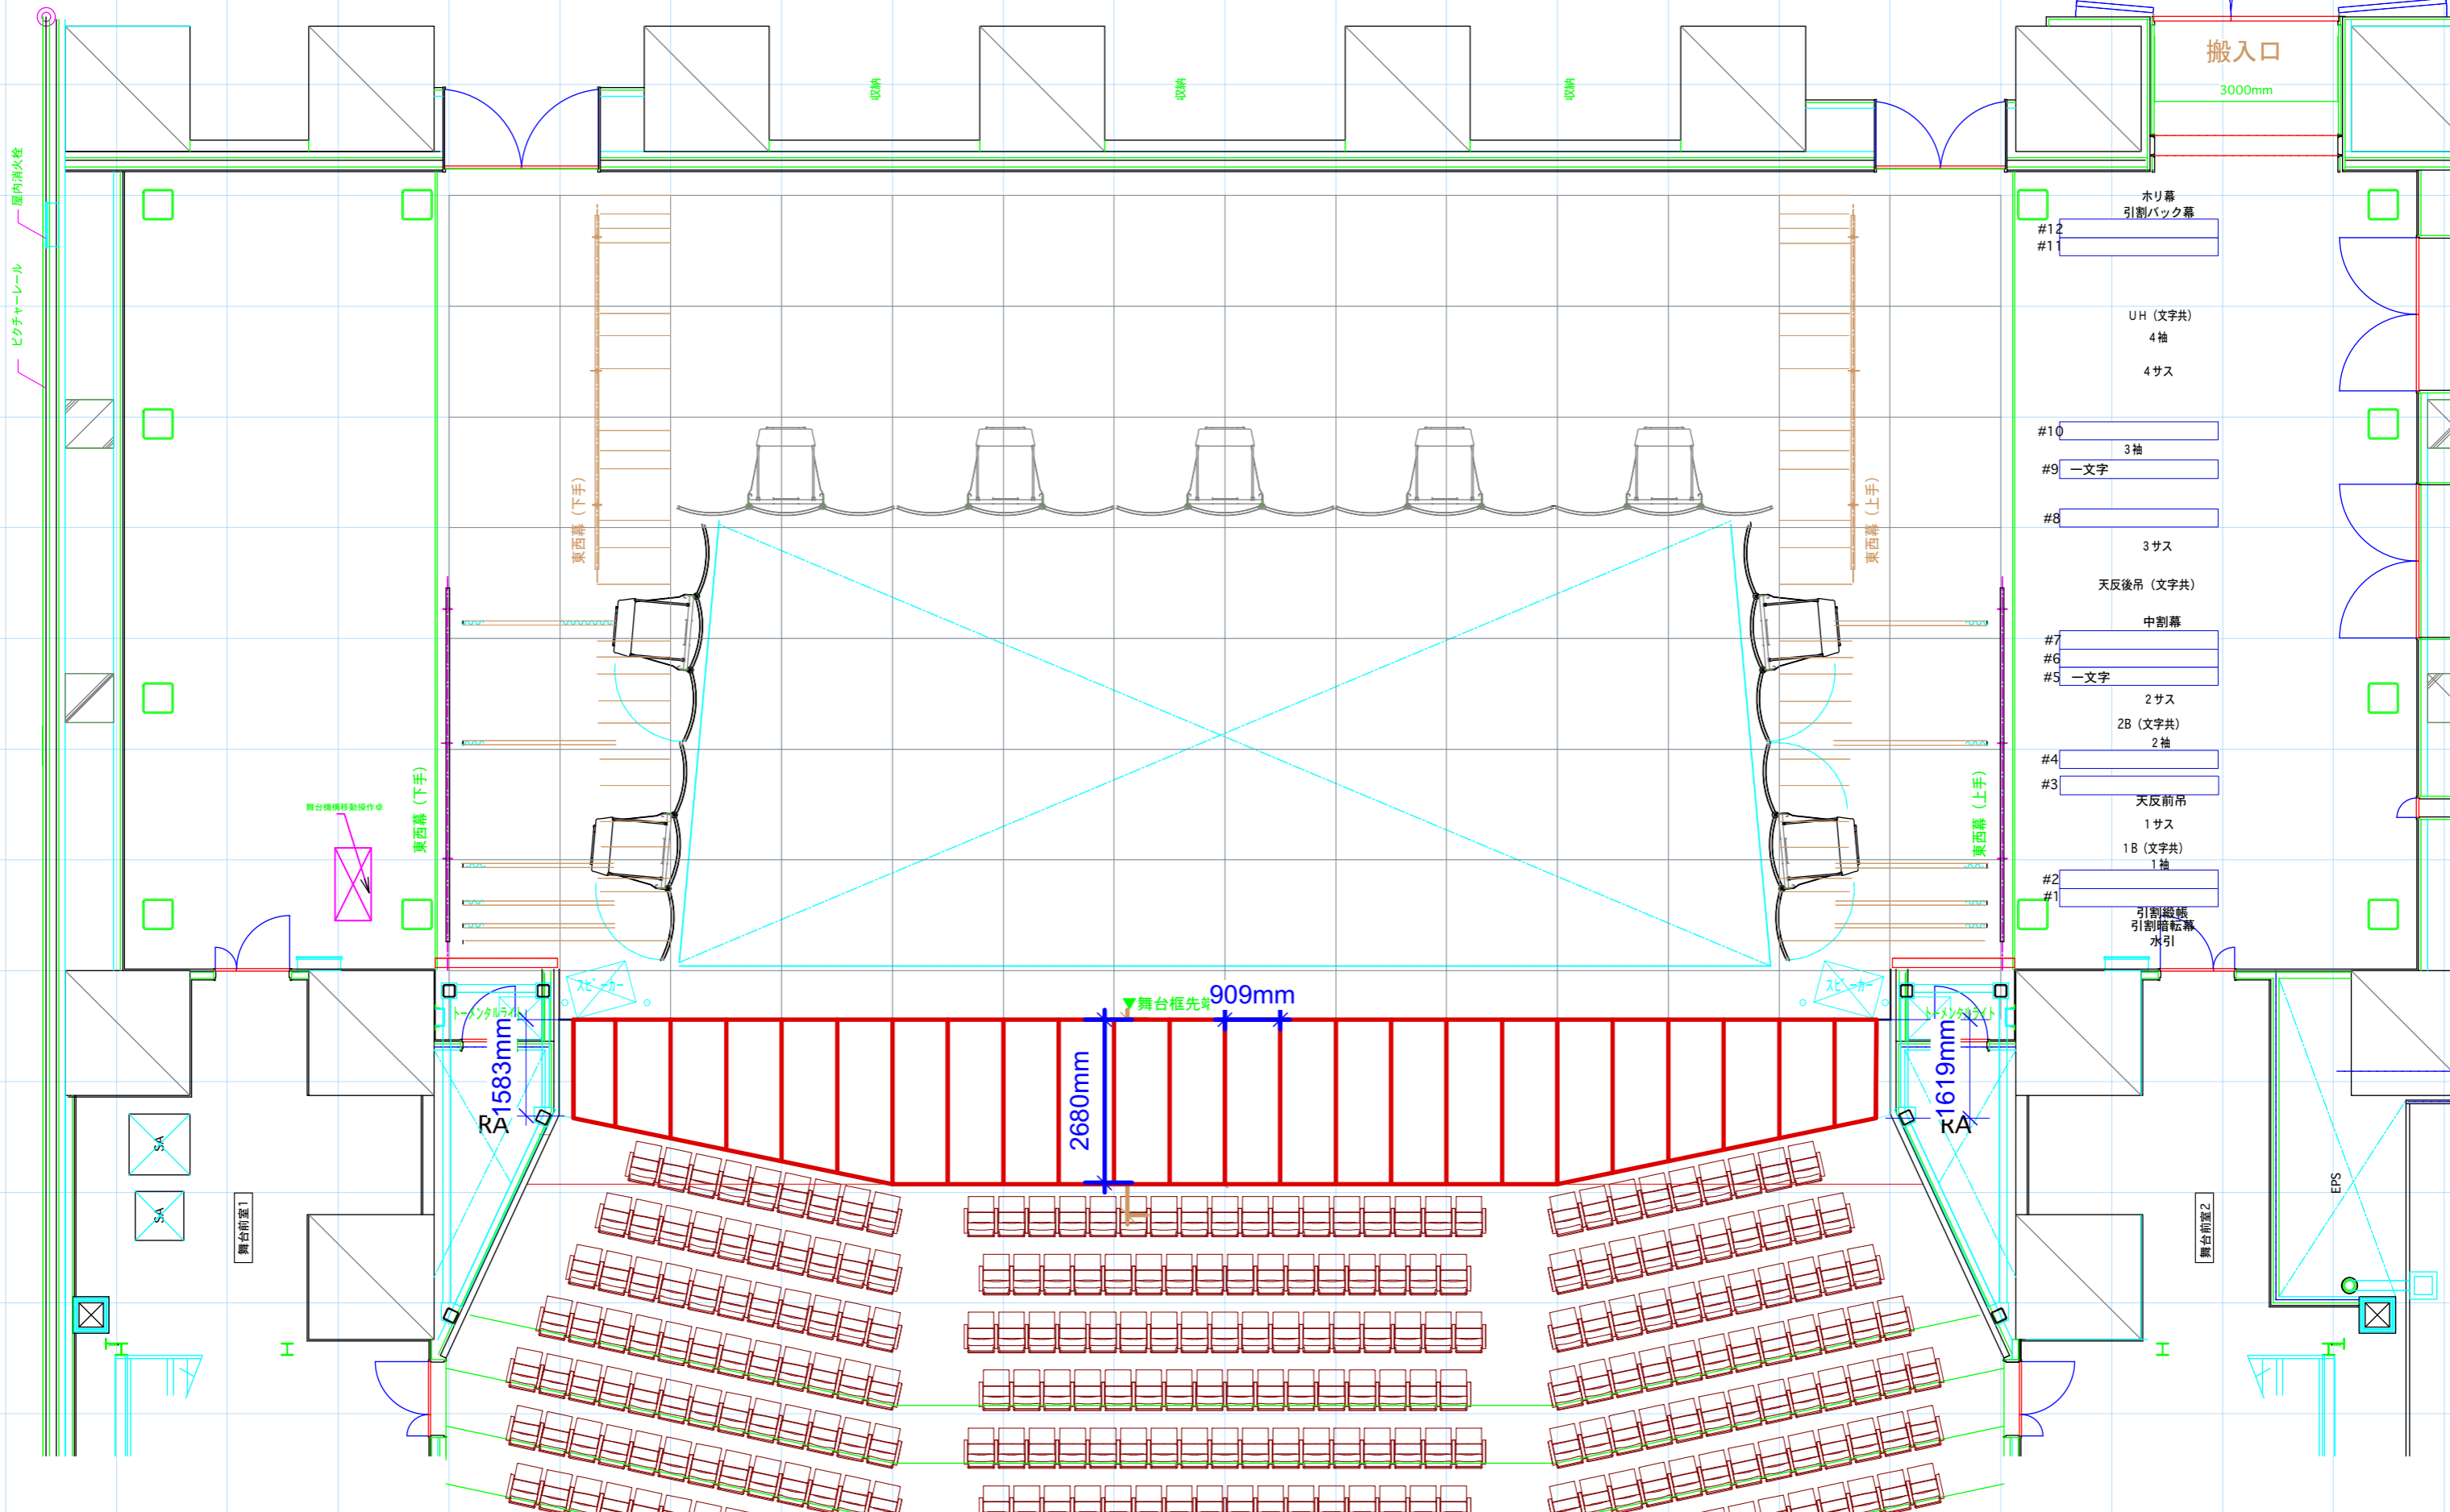

南陽市文化会館 □ 平面図 1/100

搬入口

3000mm

ホリ幕
引割パツク幕

#12

#11

UH (文字共)

4袖

4サス

#10

3袖

#9

一文字

#8

3サス

天反後吊 (文字共)

2袖

#3

天反前吊

1サス

#2

1B (文字共)

1袖

#1

引割縦幕

引割横幕

水引

909mm

2680mm

1583mm

1619mm

舞台前室1